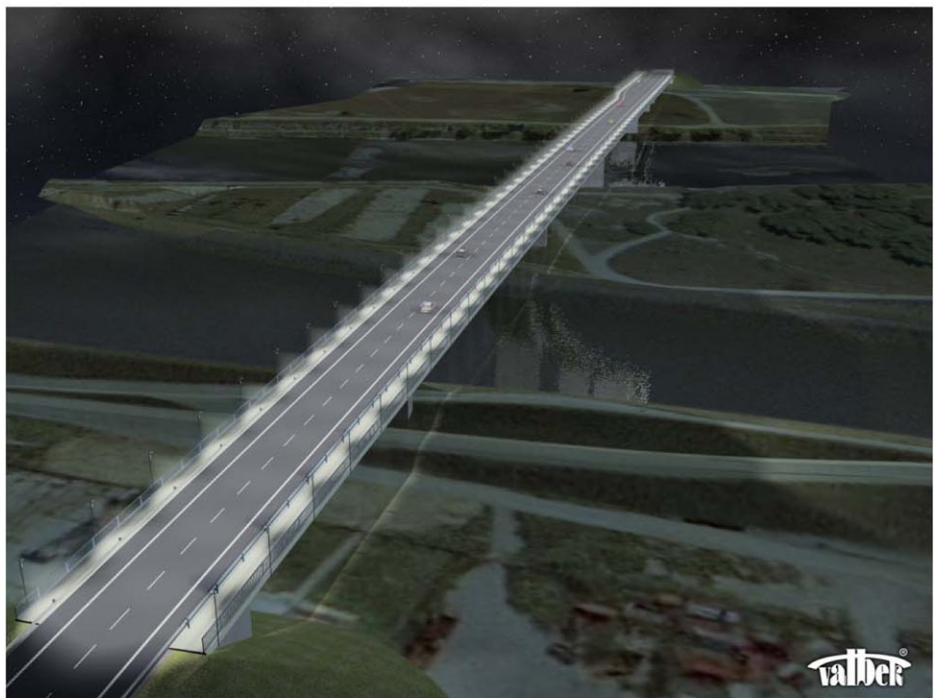

I/61 Trenčín – most

Most cez Biskupický kanál a Váh - situácia stanovísk

I/61 Trenčín – most
Most cez Biskupický kanál a Váh

I/61 Trenčín – most
Most cez Biskupický kanál a Váh

I/61 Trenčín – most
Most cez Biskupický kanál a Váh

I/61 Trenčín – most
Most cez Biskupický kanál a Váh

I/61 Trenčín – most
Most cez Biskupický kanál a Váh

talber

I/61 Trenčín – most
Most cez Biskupický kanál a Váh